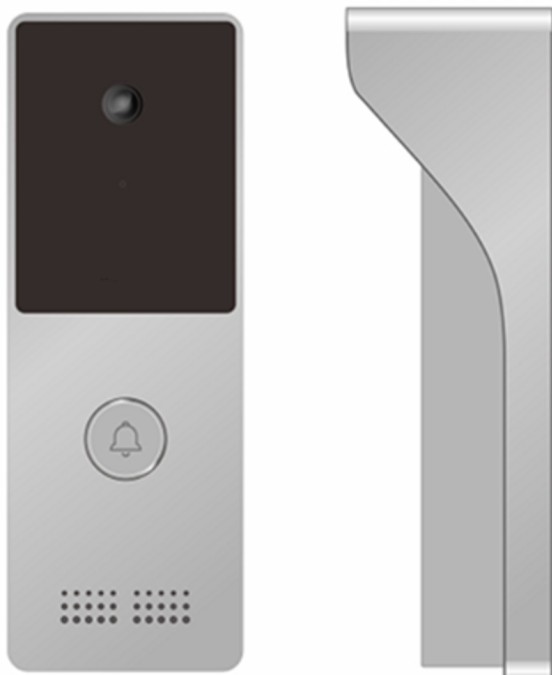

Вызывная панель видеодомофона

IPT-A0P Columba Silver

Вызывная панель видеодомофона имеет встроенный АHD видеомодуль высокого разрешения 1280x720 с углом обзора 90°.

ИК-подсветка обеспечивает видимость в темное время суток и также предусмотрена подсветка кнопки.

Характеристики

Матрица: 1/4" CMOS sensor

Разрешение: 1МП 1280*720 HD

Сигнал: PAL / NTSC / АHD

Ночная съемка: 3м

Угол обзора: 90° градусов

Кнопка: Механическая

Питание: 12-15В от монитора

Тип подключения: 4-х проводное

Управление замком: Н0/Н3

Материал: Алюминий

Класс защиты: IP54

Размер с козырьком: 57x142x40мм

Способ установки: Открытый

Рабочая температура: от -35 до +70

Отзывы и предложения присылайте на почту: